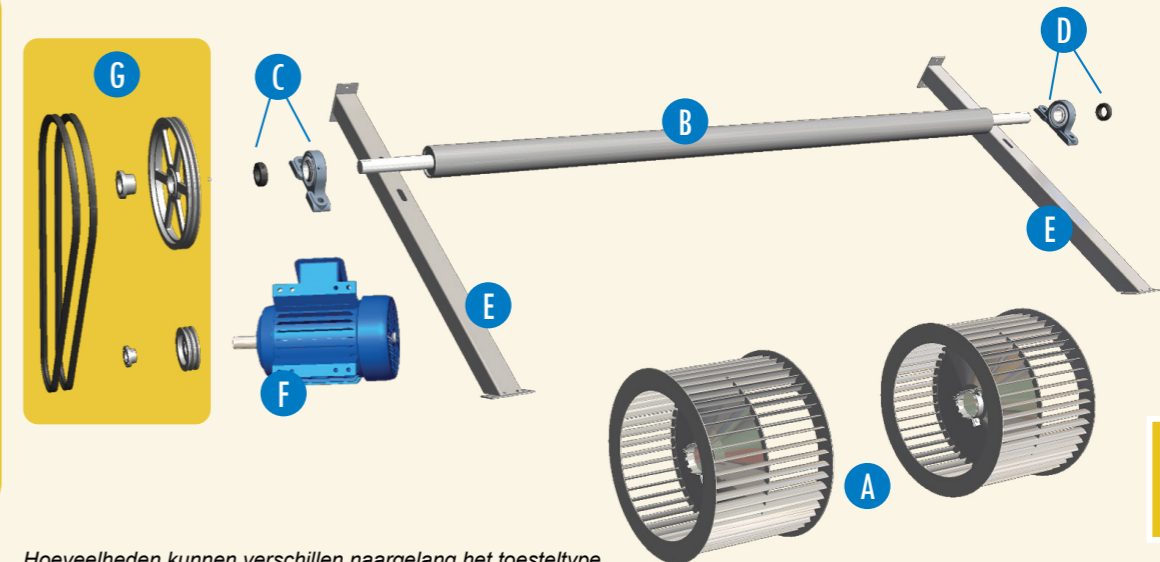

Bovensectie met vulpakket

- 1. Druppelvangers
- 2. Vulpakket met vulpakketondersteuning
- 3. Sproeier & sproeierdichtingen
- 4. Sproeibuizen
- 5. Sproeibuisdichtingen
- 6. Collector

Onderbouw

- 7. Ventilatorhuis - boven
- 8. Ventilatorhuis - onder
- 9. Ventilatorafscherming
- 10. Motorbasis met stelschroef
- 11. Filter (niet zichtbaar)
- 12. Vlotterkraan samenbouw
- 13. Vlotterbal
- 14. Centrifugale ventilator samenbouw (zie detailoverzicht)
- 15. Verwarmingselement
- 16. Laagwaterniveaubeveiliging
- 17. Thermostaat verwarmingselement
- 18. Toegangsluik & dichting
- 19. Ventilatorinlaatring

- A. Centrifugaal ventilatorwiel
- B. Ventilatoras
- C. Lager aandrijfszijde met sluitring
- D. Lager niet-aandrijfszijde met sluitring
- E. Lagerondersteuning
- F. Ventilatormotor
- G. Aandrijfset
 - Motorriemschijf & klembus
 - Ventilatorriemschijf & klembus
 - Riemenset