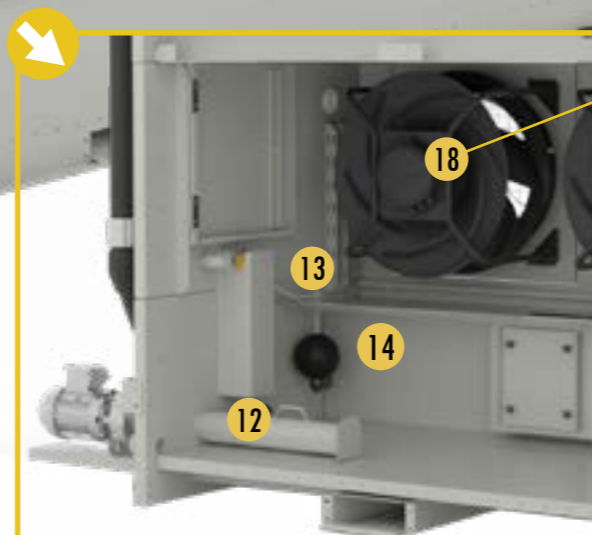

Contactinformatie klant

Naam _____
Bedrijf _____
Telefoon _____
Email _____
Toesteltype _____
Serienummer _____

Uw BAC contact

Naam _____
Telefoon _____
Email _____