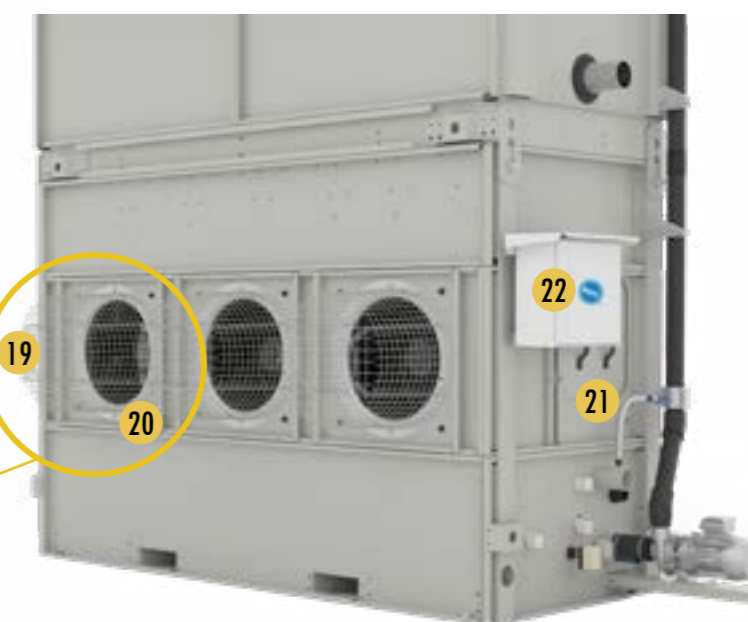

Sproeipomp met slakkenhuis

Sproeipomp zonder slakkenhuis

Pompafdichtingskit

17

15

16